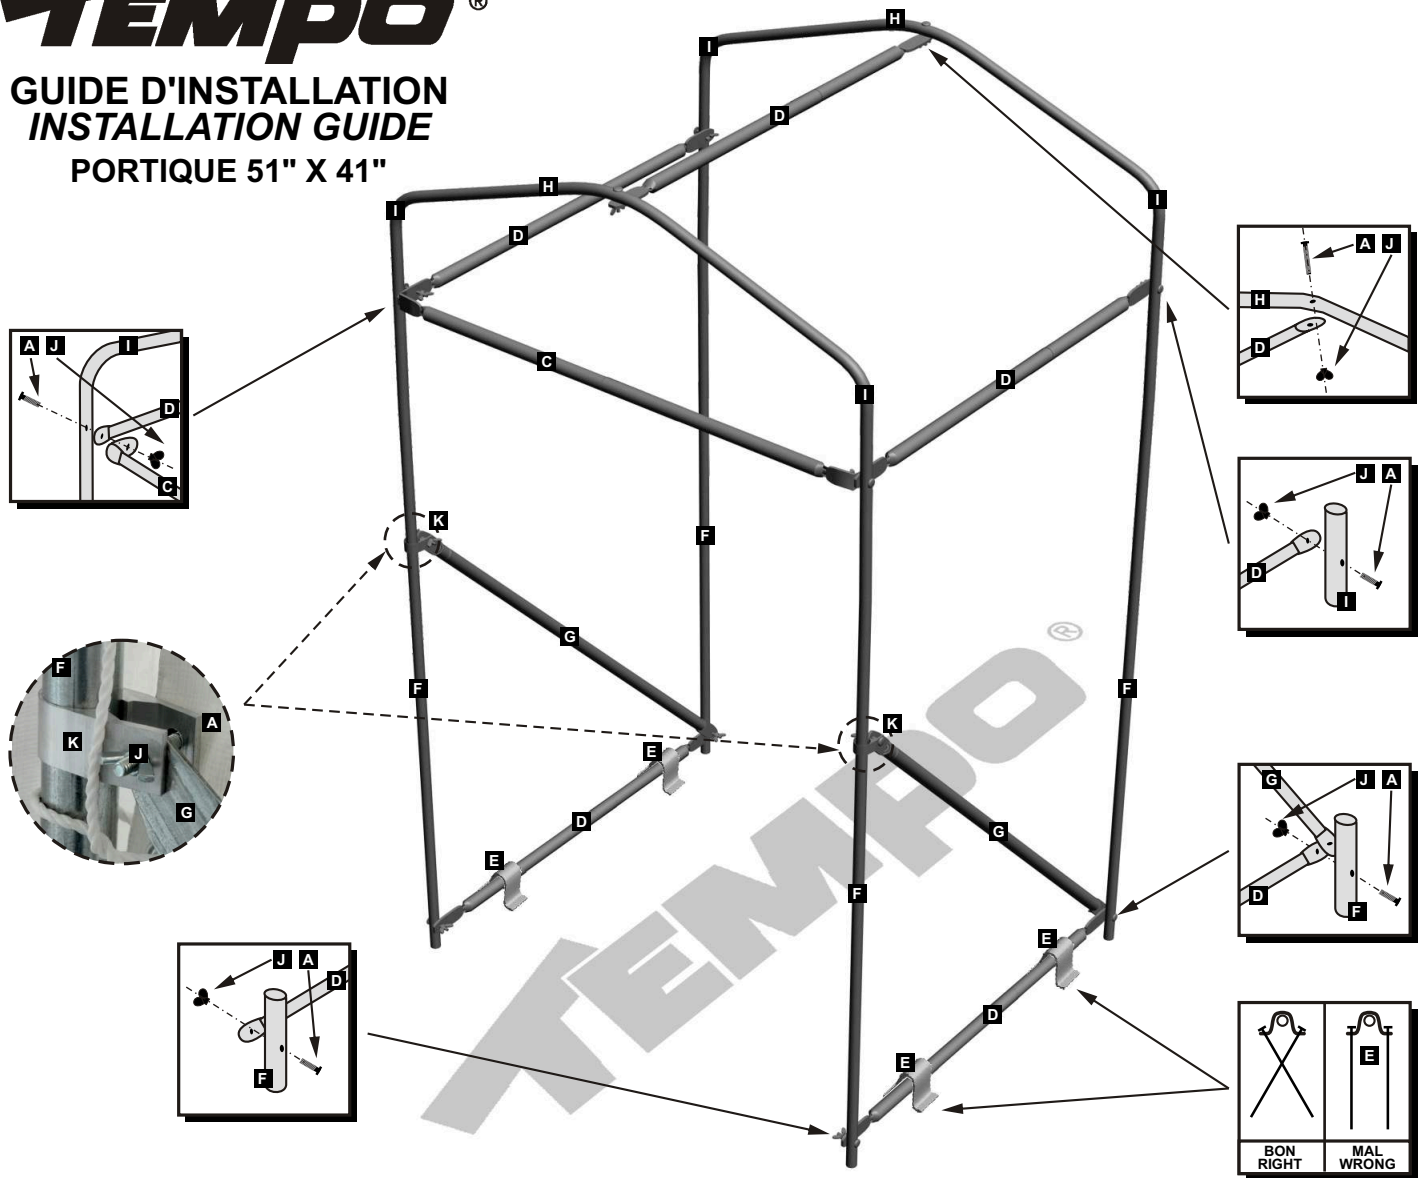

TEMPO®

GUIDE D'INSTALLATION INSTALLATION GUIDE PORTIQUE 51" X 41"

LONGUEUR / LENGTH 41"

PIÈCES / PARTS		QUANTITÉ QUANTITY
ID	DESCRIPTION	
A	Boulon / Bolt 1/4" X 1-3/4"	12
B	Clou / Nail 14"	8
C	Raidisseur / Stiffener 50"	1
D	Raidisseur / Stiffener 41"	5
E	Ancrage cavalier / Anchor	4
F	Poteau (patte) / Post (leg)	4
G	Diagonale / Diagonal 60"	2
H	Centre d'arche / Center arch	2
I	Coin d'arche / Corner arch	4
J	Écrou papillon 1/4" / 1/4" Wing Nut	12
K	Collet d'aluminium / Aluminum collar	2
L	Toile / Canvas	1

- Toujours bien centrer la toile sur la structure. / Always center the cover on the frame.
- La toile doit toujours être bien tendue sur la structure. / The cover must always be stretched on the frame.